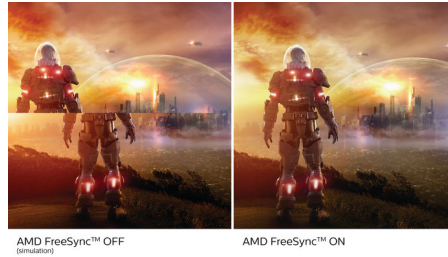

Gioco incredibilmente fluido

Il gioco non dovrebbe essere una scelta tra grafica incostante o fotogrammi interrotti. Con il nuovo monitor Philips non sarà così. Otterrai prestazioni fluide e senza artefatti con quasi tutte le frequenze di fotogrammi e tempi di refresh e di risposta ultrarapidi, grazie alla tecnologia AMD FreeSync™.