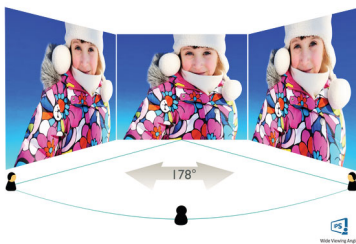

Tecnologia IPS

I display IPS utilizzano una tecnologia avanzata che offre un angolo visuale estremamente ampio di 178/178°, per una visualizzazione da quasi ogni angolazione. A differenza dei pannelli TN standard, i display IPS garantiscono immagini davvero nitide dai colori naturali, così da renderli ideali non solo per foto, film e navigazione Web, ma anche per le applicazioni professionali che richiedono colori accurati e luminosità costante.