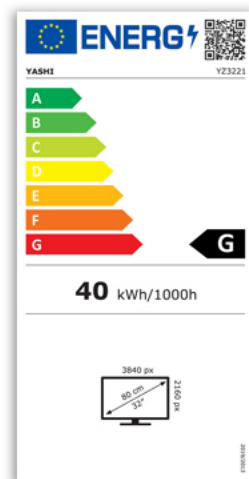

SPECIFICHE TECNICHE

Design

Design Pioneer S

Display

Dimensione 32"

Formato Rapporto dell'immagine di 16:9

Tecnologia VA

Frequenza 60 Hz

Definizione 4K QHD

Risoluzione 3840x2160 pixel

Dot Pitch 0,265 mm

Luminosità 300 cd/m² (Tipico)

Contrasto 50.000.000:1 (DCR)

Caratteristiche generali

Tipo schermo FLAT

Tempo di risposta 1 ms MPRT

Angolo di visualizzazione 178° orizzontale
178° verticale

Attacco Vesa Vesa 100mmx100mm

Altro

Funzionalità Low Blue Light
Flicker free

Connettività