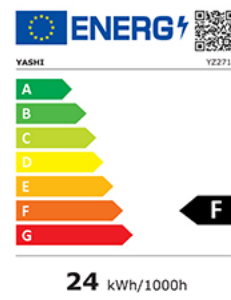

YZ2711

PIONEER
monitor series

00000000

SPECIFICHE TECNICHE

Design

Design Pioneer S

Display

Dimensione 27"

Formato 16:9

Tecnologia IPS

Frequenza 75 Hz

Definizione Full HD

Risoluzione 1920x1080 pixel

Dot Pitch 0,24 mm

Luminosità 350 cd/m² (Tipico)

Contrasto 1.000:1 (static)

Caratteristiche generali

Tipo schermo FLAT

Tempo di risposta 1 ms (OD)

Angolo di visualizzazione 178° orizzontale
178° verticale

Attacco Vesa Vesa 100x100 mm

Altro

Funzionalità Low Blue Light technology

Connettività

Connettori video (in) 1x VGA